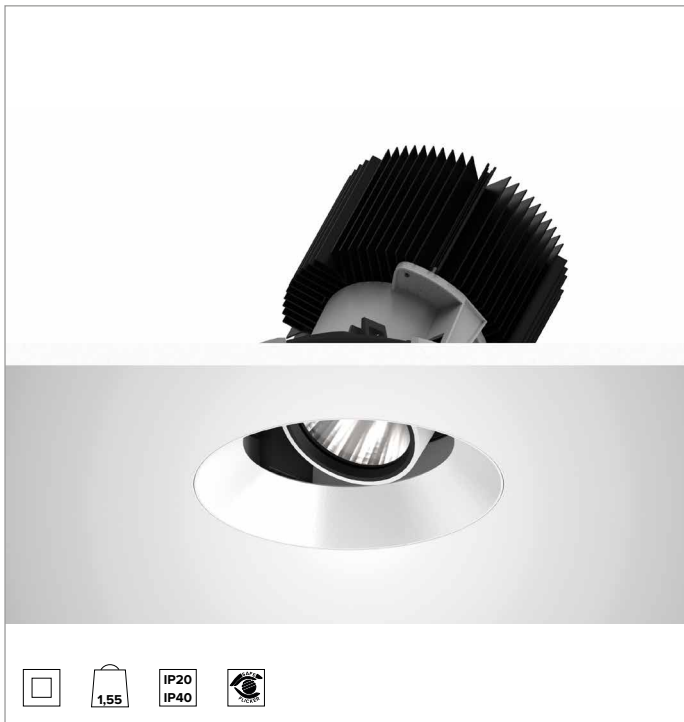

1T8608ELTR | CCTEVO ARCHITECTURAL 160

Ausrichtbarer LED-Einbaustrahler als Trimless-Version

		2700K	H(m)	D(m)	Emax(lx)	
		Ra90		47°		
		Fixture Power	74W	1	0.87	9000
		Source Flux	7078lm	2	1.74	2250
		Fixture Flux	5310lm	3	2.61	1000
		Efficacy	72lm/W	4	3.47	562
TS1282	Imax=1272cd/klm	Imax	9002cd	5	4.34	360

Ähnliche Farbtemperatur: 2700K

Lebensdauer (L80/B10): >50000h tq +25°C

BELEUCHUNGSTECHNISCHE MERKMALE

MWFL - Präzisionsoptik mit Cut-Off-Ring aus schwarzem Silikon. Version mit Reflektor mit konvexen Facettierungen aus spiegelndem anodisiertem Aluminium und holografischem Diffusorfilter. UGR<22 (EN 12464-1).

Optik: REFLEKTOR

Abstrahlwinkel: MWFL

Optische Effizienz: 75%

Leuchten-Lichtstrom: 5310lm

Lichtausbeute: 72lm/W

Fotobiologische Sicherheit: Risikogruppe 1 (RG 1 = geringes Risiko)

MECHANISCHE MERKMALE

Gehäuse und Wärmeabführung aus weiß lackiertem Druckguss-Aluminium. Weiße Abdeckung. Ausrichtungsmöglichkeiten des Optikgehäuses um 30° auf vertikaler Ebene mit mechanischer Arretierung der Ausrichtung mittels Skala, und auf horizontaler Ebene um 358°. Trimless-Version mit Trägerelement für den versenkten Einbau in Gipskarton.

Farbe und Oberfläche: Kreideweiß

Gewicht: 1,55Kg

Version: TRIMLESS HO

Schutzart: IP20 eingebauter Leuchtenteil

Schutzart: IP40 von unten

ELEKTRISCHE MERKMALE

Integrierter elektronischer ON-OFF Treiber.

Leistungsaufnahme der Leuchte: 74W