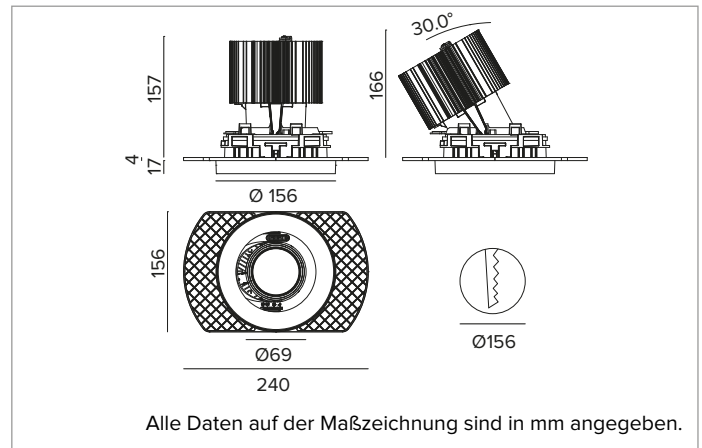

1T8608ELTR | CCTEVO ARCHITECTURAL 160

Ausrichtbarer LED-Einbaustrahler als Trimless-Version

		2700K	H(m)	D(m)	Emax(lx)	
		Ra90		47°		
		Fixture Power	74W	1	0.87	9000
		Source Flux	7078lm	2	1.74	2250
		Fixture Flux	5310lm	3	2.61	1000
		Efficacy	72lm/W	4	3.47	562
TS1282	Imax=1272cd/klm	Imax	9002cd	5	4.34	360

Ähnliche Farbtemperatur: 2700K

Lebensdauer (L80/B10): >50000h tq +25°C

BELEUCHUNGSTECHNISCHE MERKMALE

MWFL - Präzisionsoptik mit Cut-Off-Ring aus schwarzem Silikon. Version mit Reflektor mit konvexen Facettierungen aus spiegelndem anodisiertem Aluminium und holografischem Diffusorfilter. UGR<22 (EN 12464-1).

Optik: REFLEKTOR

Abstrahlwinkel: MWFL

Optische Effizienz: 75%

Leuchten-Lichtstrom: 5310lm

Lichtausbeute: 72lm/W

Fotobiologische Sicherheit: Risikogruppe 1 (RG 1 = geringes Risiko)

MECHANISCHE MERKMALE

Gehäuse und Wärmeabführung aus weiß lackiertem Druckguss-Aluminium. Weiße Abdeckung. Ausrichtungsmöglichkeiten des Optikgehäuses um 30° auf vertikaler Ebene mit mechanischer Arretierung der Ausrichtung mittels Skala, und auf horizontaler Ebene um 358°. Trimless-Version mit Trägerelement für den versenkten Einbau in Gipskarton.

Farbe und Oberfläche: Kreideweiß

Gewicht: 1,55Kg

Version: TRIMLESS HO

Schutzart: IP20 eingebauter Leuchtenteil

Schutzart: IP40 von unten

ELEKTRISCHE MERKMALE

Integrierter elektronischer ON-OFF Treiber.

Leistungsaufnahme der Leuchte: 74W